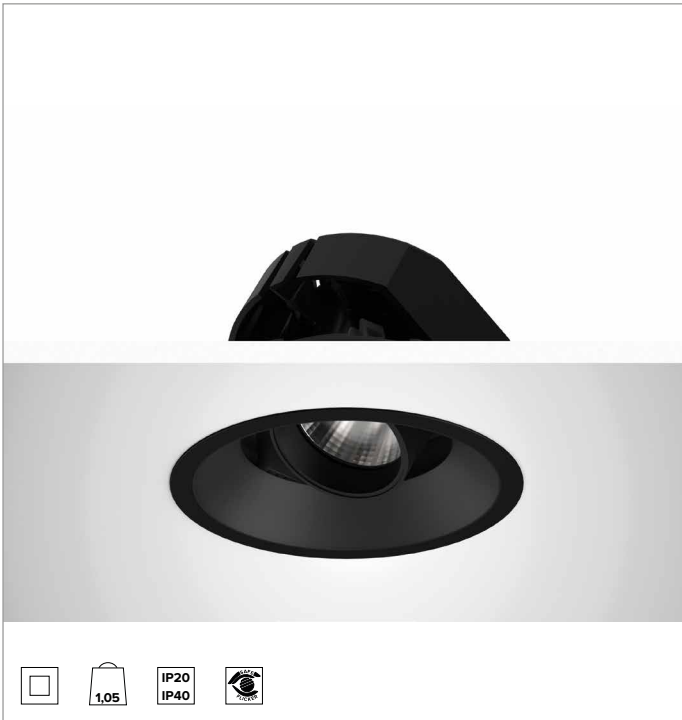

1T8647EL | CCTEVO ARCHITECTURAL 160

Ausrichtbarer LED-Einbaustrahler als Trim-Version

		2700K	H(m)	D(m)	E _{max} (lx)	
		Ra90		55°		
		Fixture Power	34W	1	1.04	3754
		Source Flux	3943lm	2	2.08	938
		Fixture Flux	2973lm	3	3.13	417
		Efficacy	87lm/W	4	4.17	235
TS1279	I _{max} =975cd/klm	I _{max}	3843cd	5	5.21	150

BELEUCHUNGSTECHNISCHE MERKMALE

WFL - Präzisionsoptik mit Cut-Off-Ring aus schwarzem Silikon. Version mit Reflektor mit konvexen Facettierungen aus spiegelndem anodisiertem Aluminium und holografischem Diffusorfilter. UGR<22 (EN 12464-1).
Optik: REFLEKTOR
Abstrahlwinkel: WFL
Optische Effizienz: 75%
Leuchten-Lichtstrom: 2973lm
Lichtausbeute: 87lm/W
Fotobiologische Sicherheit: Risikogruppe 1 (RG 1 = geringes Risiko)

MECHANISCHE MERKMALE

Gehäuse und Wärmeabführung aus schwarz lackiertem Druckguss-Aluminium. Schwarze Abdeckung. Ausrichtungsmöglichkeiten des Optikgehäuses um 40° auf vertikaler Ebene mit mechanischer Arretierung der Ausrichtung mittels Skala, und auf horizontaler Ebene um 358°. Trim-Version mit integriertem schwarzem Ring.
Farbe und Oberfläche: Tiefschwarz
Gewicht: 1,05Kg
Version: TRIM
Schutzart: IP20 eingebauter Leuchtenteil
Schutzart: IP40 von unten