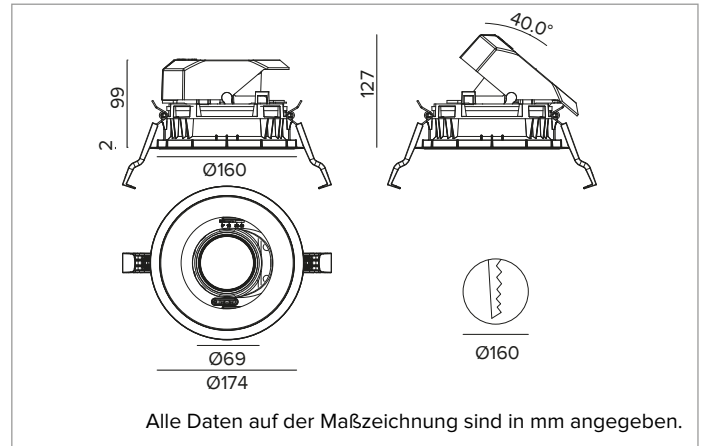

1T8647EL | CCTEVO ARCHITECTURAL 160

Ausrichtbarer LED-Einbaustrahler als Trim-Version

		2700K	H(m)	D(m)	E _{max} (lx)	
		Ra90		55°		
		Fixture Power	34W	1	1.04	3754
		Source Flux	3943lm	2	2.08	938
		Fixture Flux	2973lm	3	3.13	417
		Efficacy	87lm/W	4	4.17	235
TS1279	I _{max} =975cd/klm	I _{max}	3843cd	5	5.21	150

BELEUCHUNGSTECHNISCHE MERKMALE

WFL - Präzisionsoptik mit Cut-Off-Ring aus schwarzem Silikon. Version mit Reflektor mit konvexen Facettierungen aus spiegelndem anodisiertem Aluminium und holografischem Diffusorfilter. UGR<22 (EN 12464-1).
Optik: REFLEKTOR
Abstrahlwinkel: WFL
Optische Effizienz: 75%
Leuchten-Lichtstrom: 2973lm
Lichtausbeute: 87lm/W
Fotobiologische Sicherheit: Risikogruppe 1 (RG 1 = geringes Risiko)

MECHANISCHE MERKMALE

Gehäuse und Wärmeabführung aus schwarz lackiertem Druckguss-Aluminium. Schwarze Abdeckung. Ausrichtungsmöglichkeiten des Optikgehäuses um 40° auf vertikaler Ebene mit mechanischer Arretierung der Ausrichtung mittels Skala, und auf horizontaler Ebene um 358°. Trim-Version mit integriertem schwarzem Ring.
Farbe und Oberfläche: Tiefschwarz
Gewicht: 1,05Kg
Version: TRIM
Schutzart: IP20 eingebauter Leuchtenteil
Schutzart: IP40 von unten